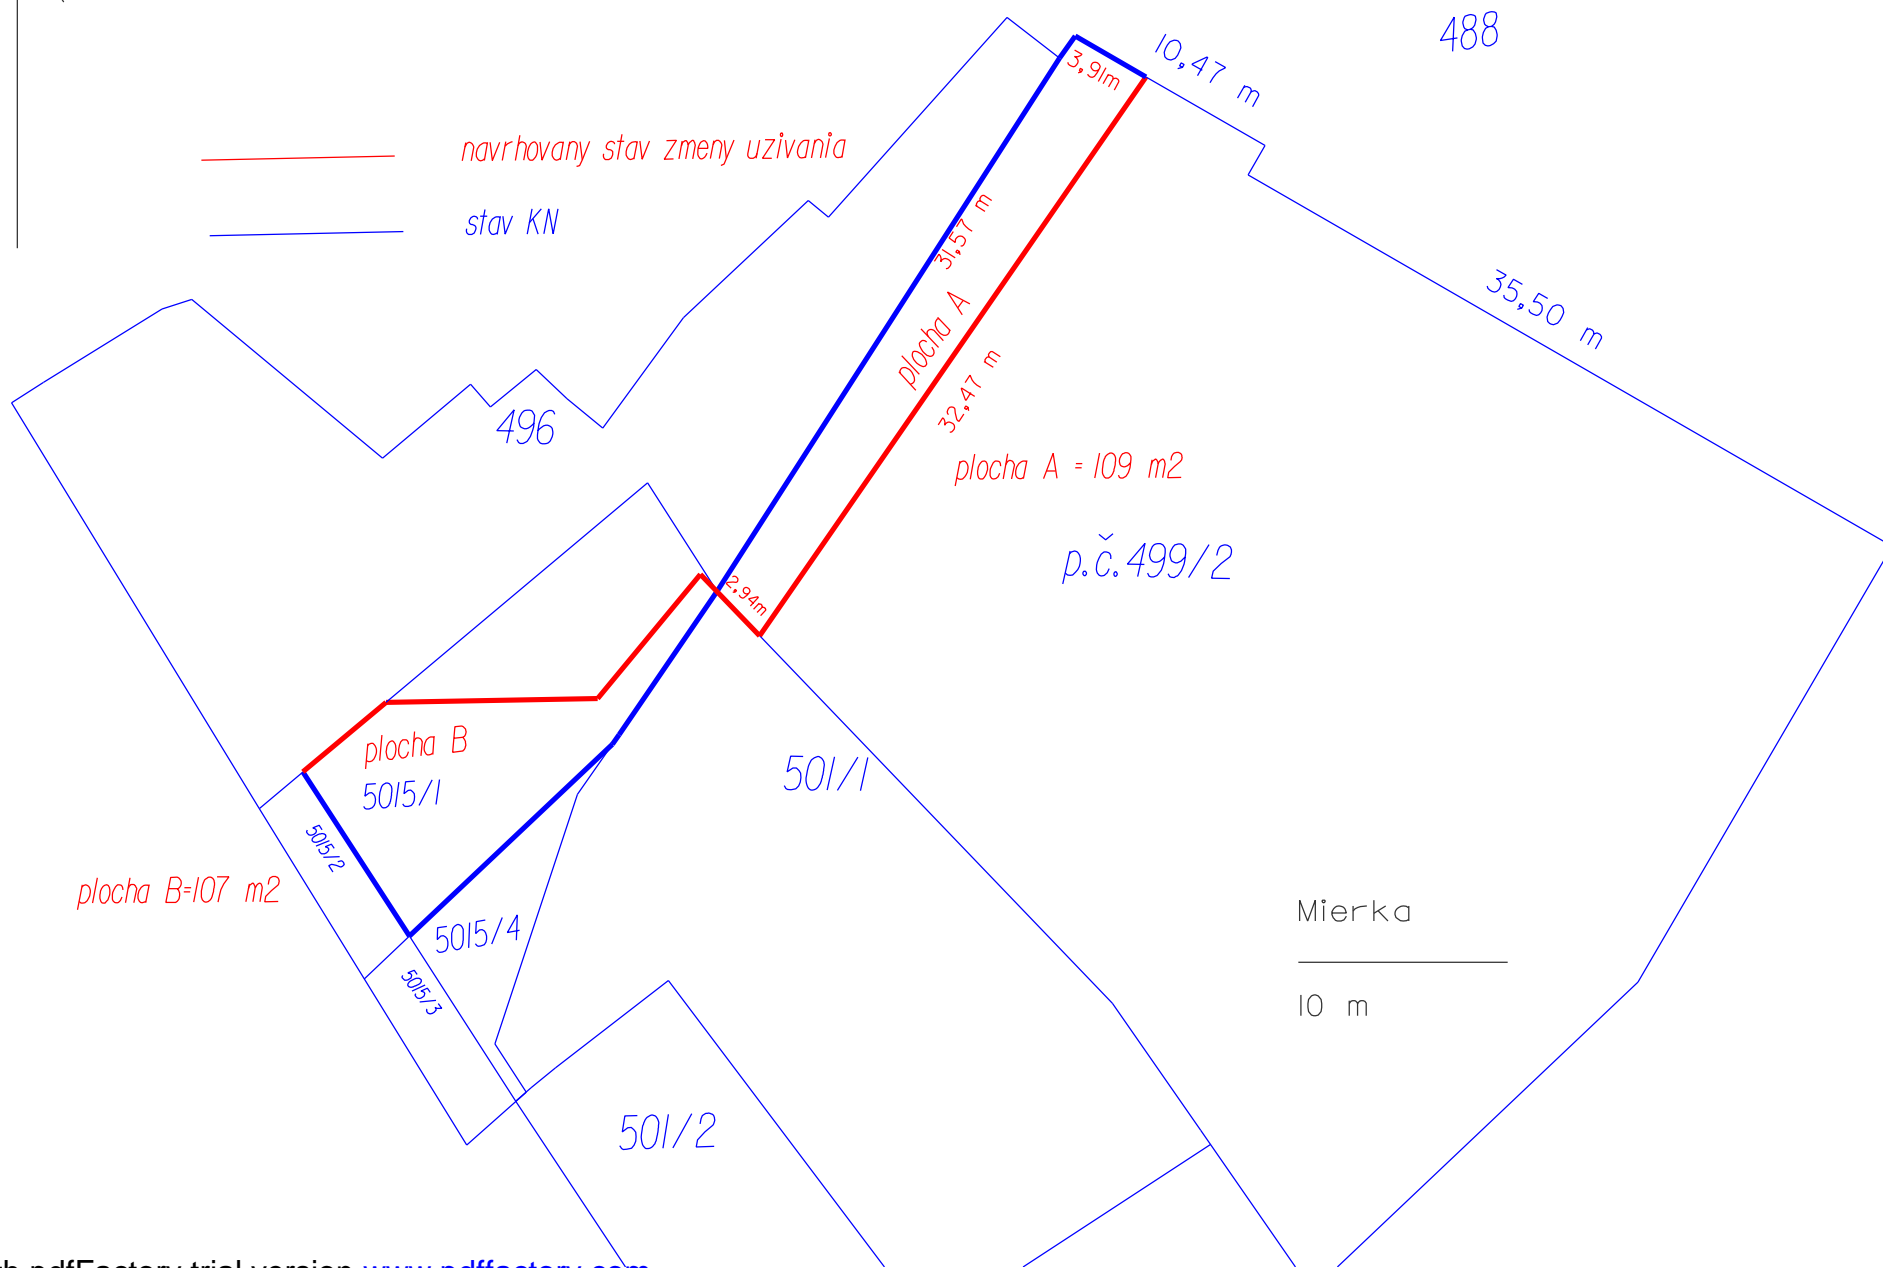

S

— navrhovaný stav zmeny užívania

— stav KN

Mierka

10 m