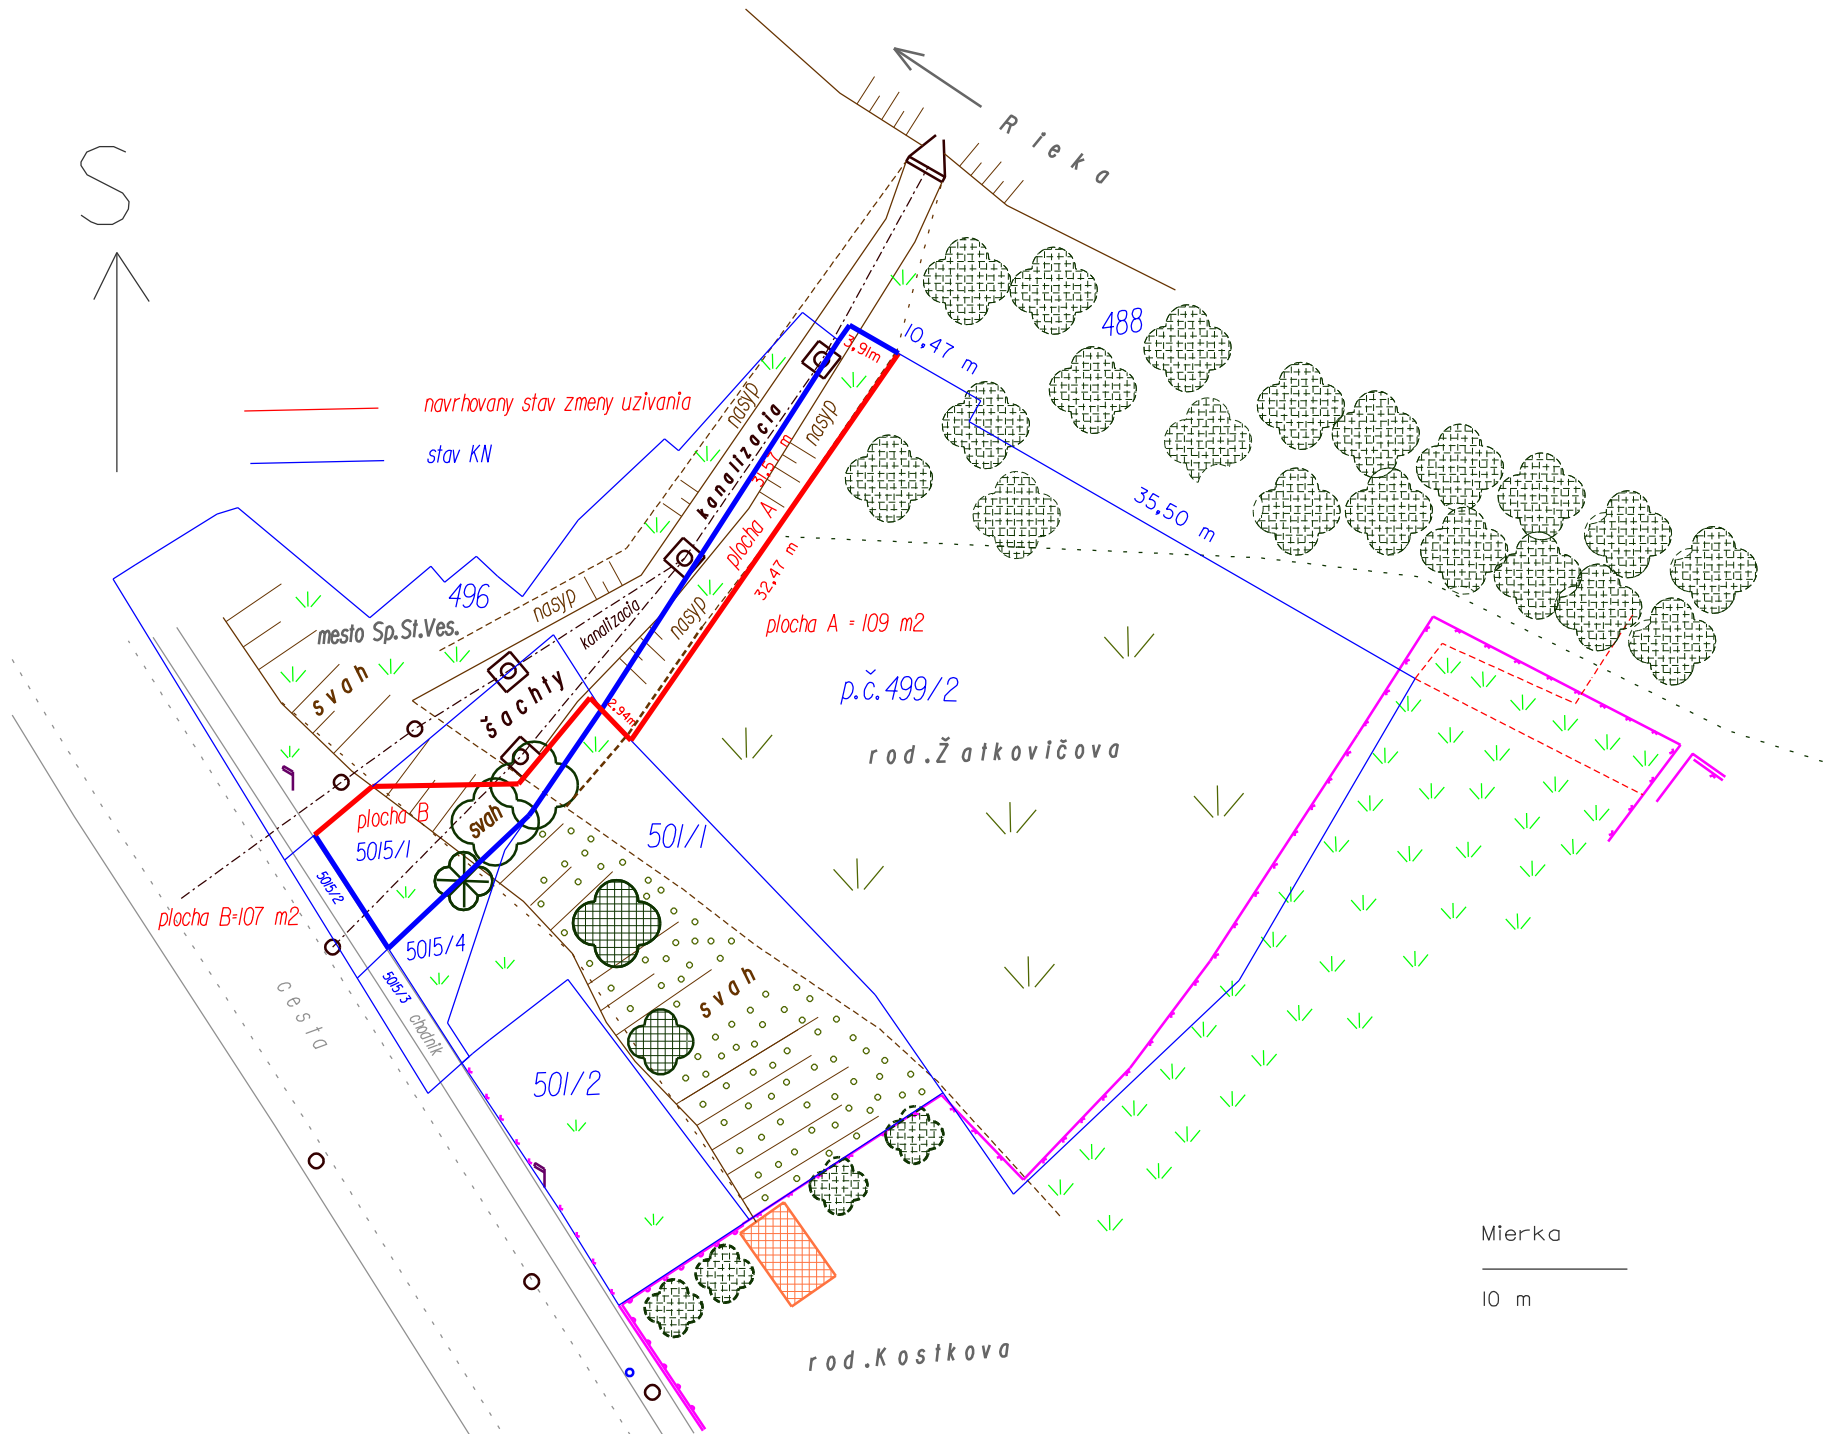

— navrhovaný stav zmeny užívania  
— stav KN

Mierka  
10 m