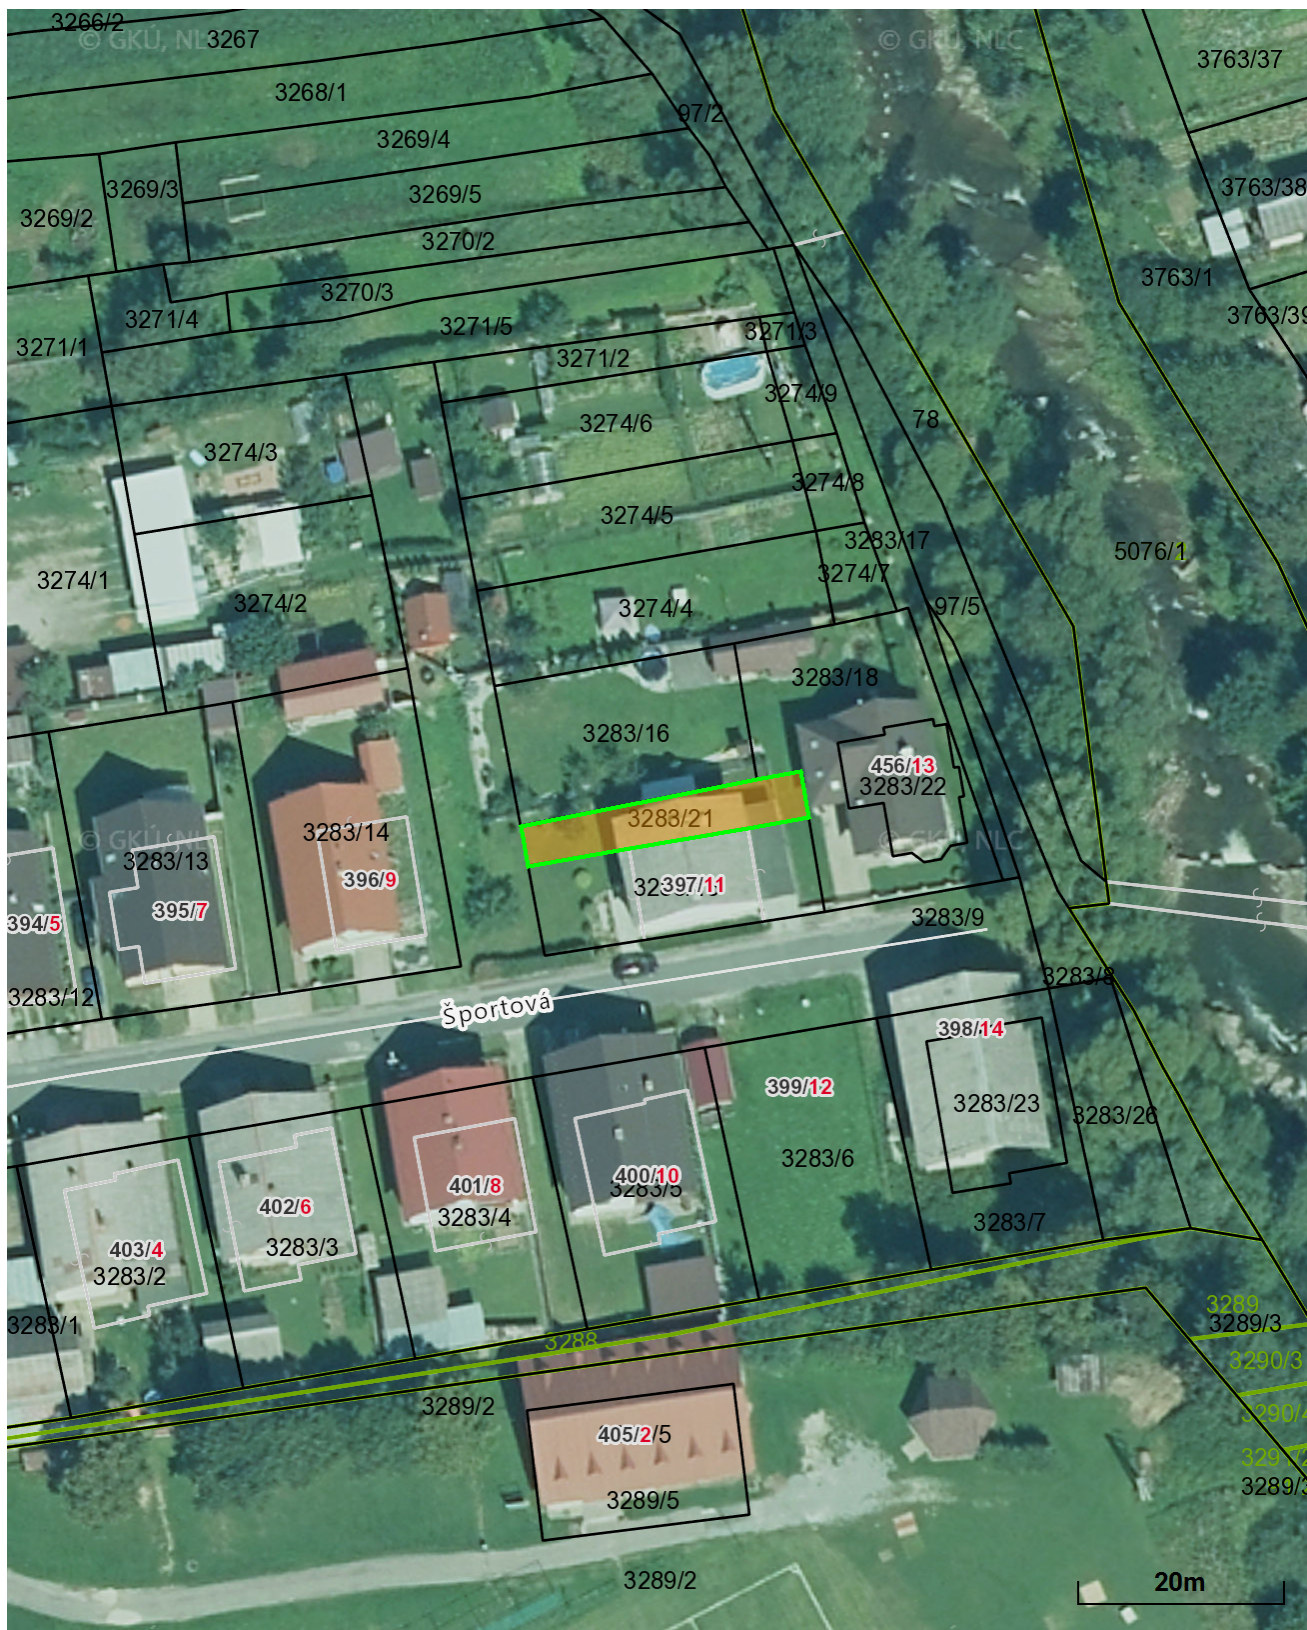

Parcela registra C, 3283/21

Prešovský > Kežmarok > Spišská Stará Ves > k.ú. Spišská Stará Ves

Číslo listu vlastníctva

1

Výmera parcely v m²

115

Katastrálne územie

Spišská Stará Ves

Obec

Spišská Stará Ves

Druh pozemku

Ostatná plocha

Spôsob využívania pozemku

Pozemok, na ktorom sú skaly, svahy, rokliny, výmole, vysoké medze s krovím alebo kamením a iné plochy, ktoré neposkytujú trvalý úžitok

Umiestnenie pozemku

Pozemok je umiestnený v zastavanom území obce

Spoločná nehnuteľnosť

Pozemok nie je spoločnou nehnuteľnosťou

Druh právneho vzťahu

Neevidovaný

Údaje platné k dátumu

04. 02. 2022